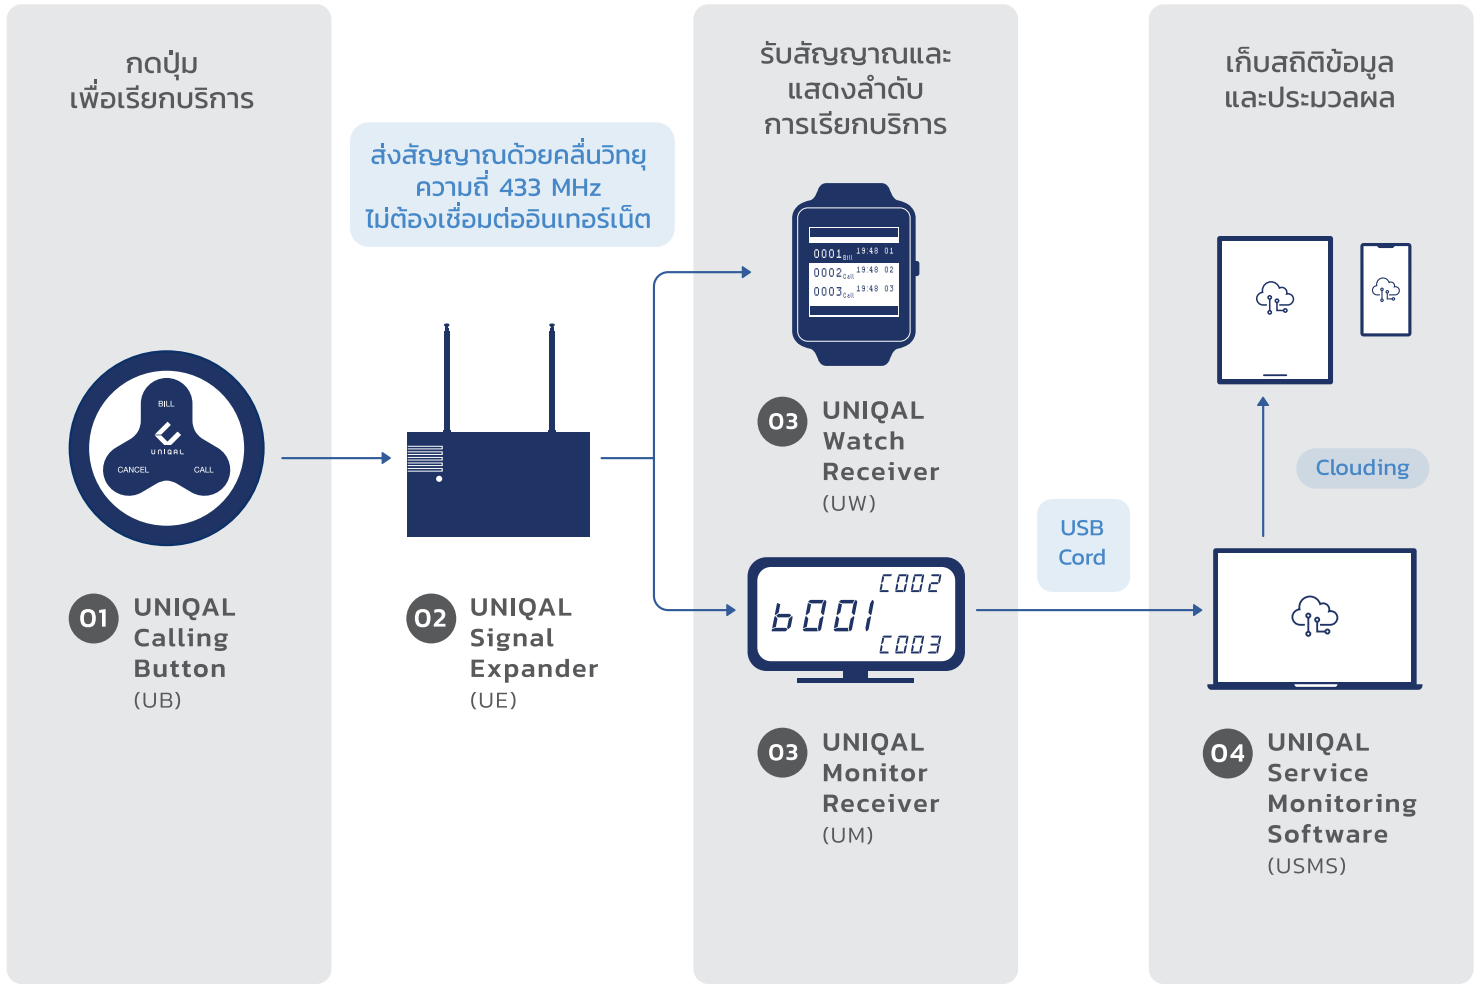

01 : UNIQUAL Calling Button