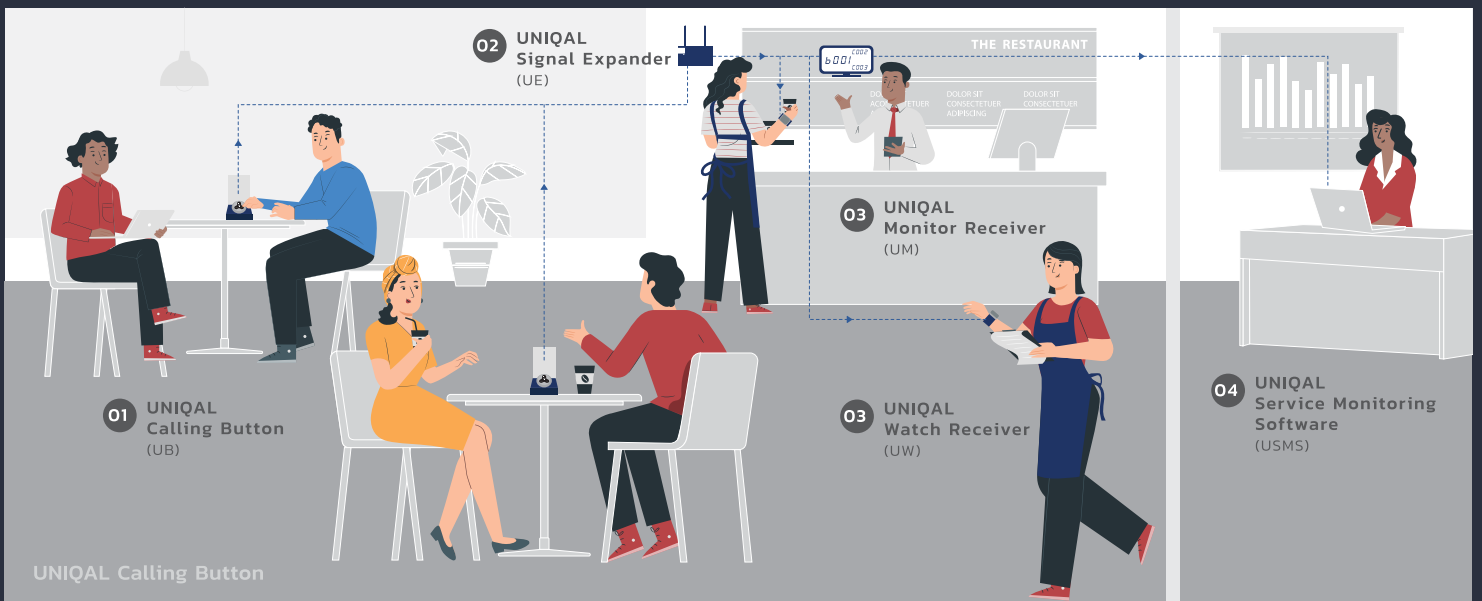

SERVICES

ADVICE
ให้คำปรึกษา

ทีมงานช่วยออกแบบ และวิเคราะห์ถึงความเหมาะสมในประเภทของอุปกรณ์ เพื่อให้ลูกค้าได้รับประโยชน์สูงสุดของการใช้งาน โดยจะมีการเข้าสำรวจและประเมินพื้นที่สถานที่ประกอบการของลูกค้า

SETUP
ติดตั้งระบบ

ติดตั้งระบบให้สมบูรณ์พร้อมใช้งาน และให้การอบรมแนะนำวิธีใช้งานอุปกรณ์แก่พนักงานพร้อมทั้งมอบคู่มือการใช้งานเบื้องต้น

INSPECTION
ตรวจระบบ

ทีมงานทำการตรวจระบบอย่างสม่ำเสมอ และกรณีมีปัญหาการใช้งาน โทรติดต่อ UNIQAAL Client Service ได้ทุกวัน

UPGRADE
ยกระดับผลิตภัณฑ์

เมื่อมีผลิตภัณฑ์ใหม่ ทีมงานจะนำเสนออุปกรณ์ ให้ลูกค้าได้ทราบ หากลูกค้ามีความสนใจ ทีมงานจะออกแบบระบบและนำไปติดตั้งให้