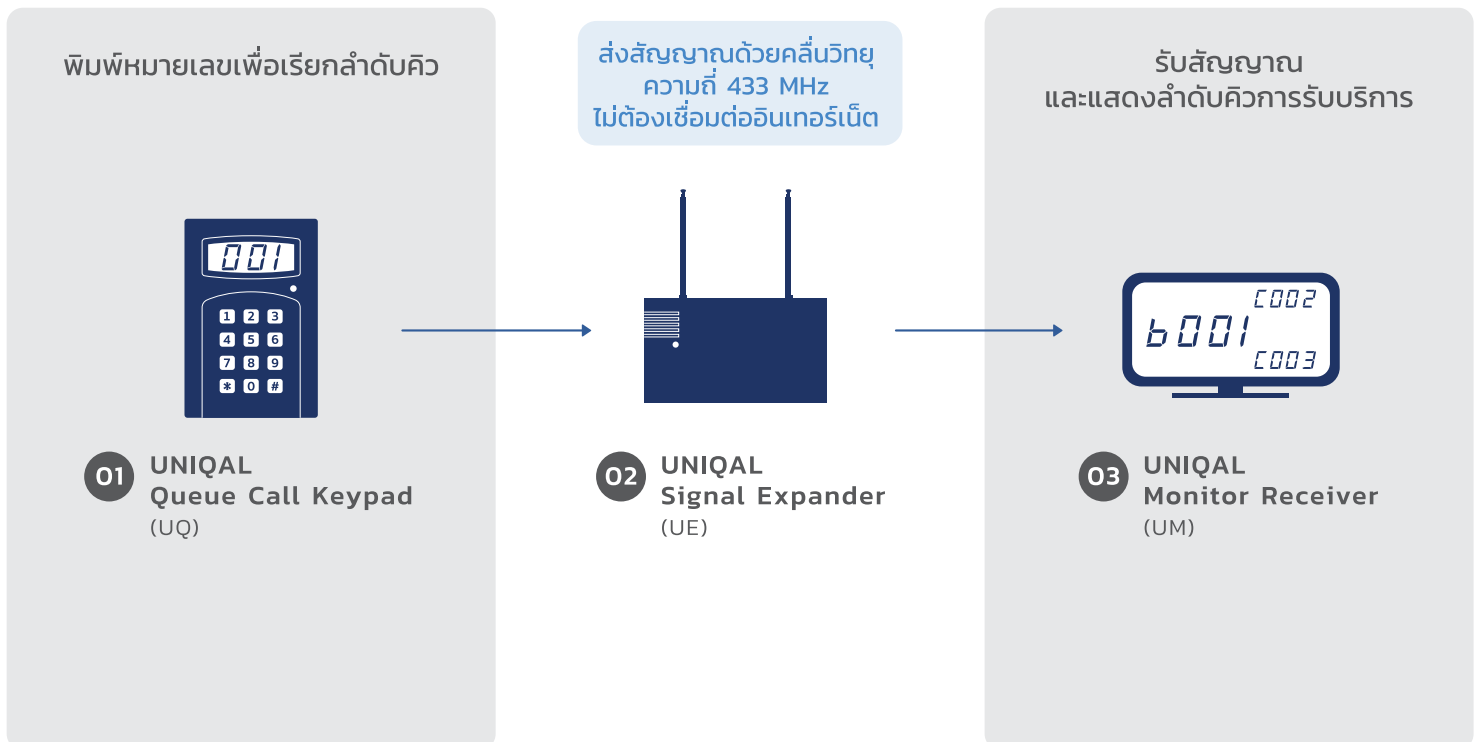

02 : UNIQUAL Queue Call Keypad