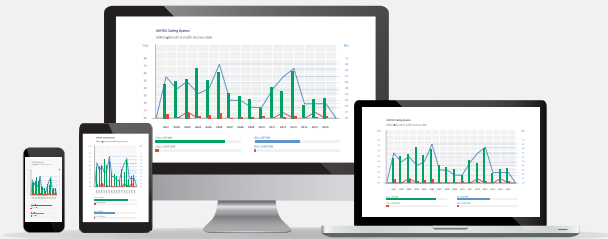

โปรแกรมสถิติการบริการยูนิคอล UNIQUAL Service Monitoring Software (USMS)

- วิเคราะห์และควบคุมความเร็วของการบริการ
  Analyze and control service agility.
- แสดงข้อมูลการบริการในปัจจุบันและย้อนหลังอย่างละเอียด
  Display descriptive service data in real time or view history.
- ทีมงานให้บริการจัดทำรายงานสรุปและวิเคราะห์รายเดือน
  UNIQUAL provides summarized and analyzed report by month.

เครื่องกดเรียกลำดับยูนิคอล UNIQUAL Queue Call Keypad (UQ)

- พิมพ์เลขคิวเรียกบริการ เรียกรับอาหาร เรียกลำดับทั่วไป
  Input numbers for queuing announcements.
- บันทึกได้ถึง 500 หมายเลข
  Can be input up to 500 queues.
- ระยะส่งสัญญาณ 100-200 เมตร
  Transmission range 100-200 meters.